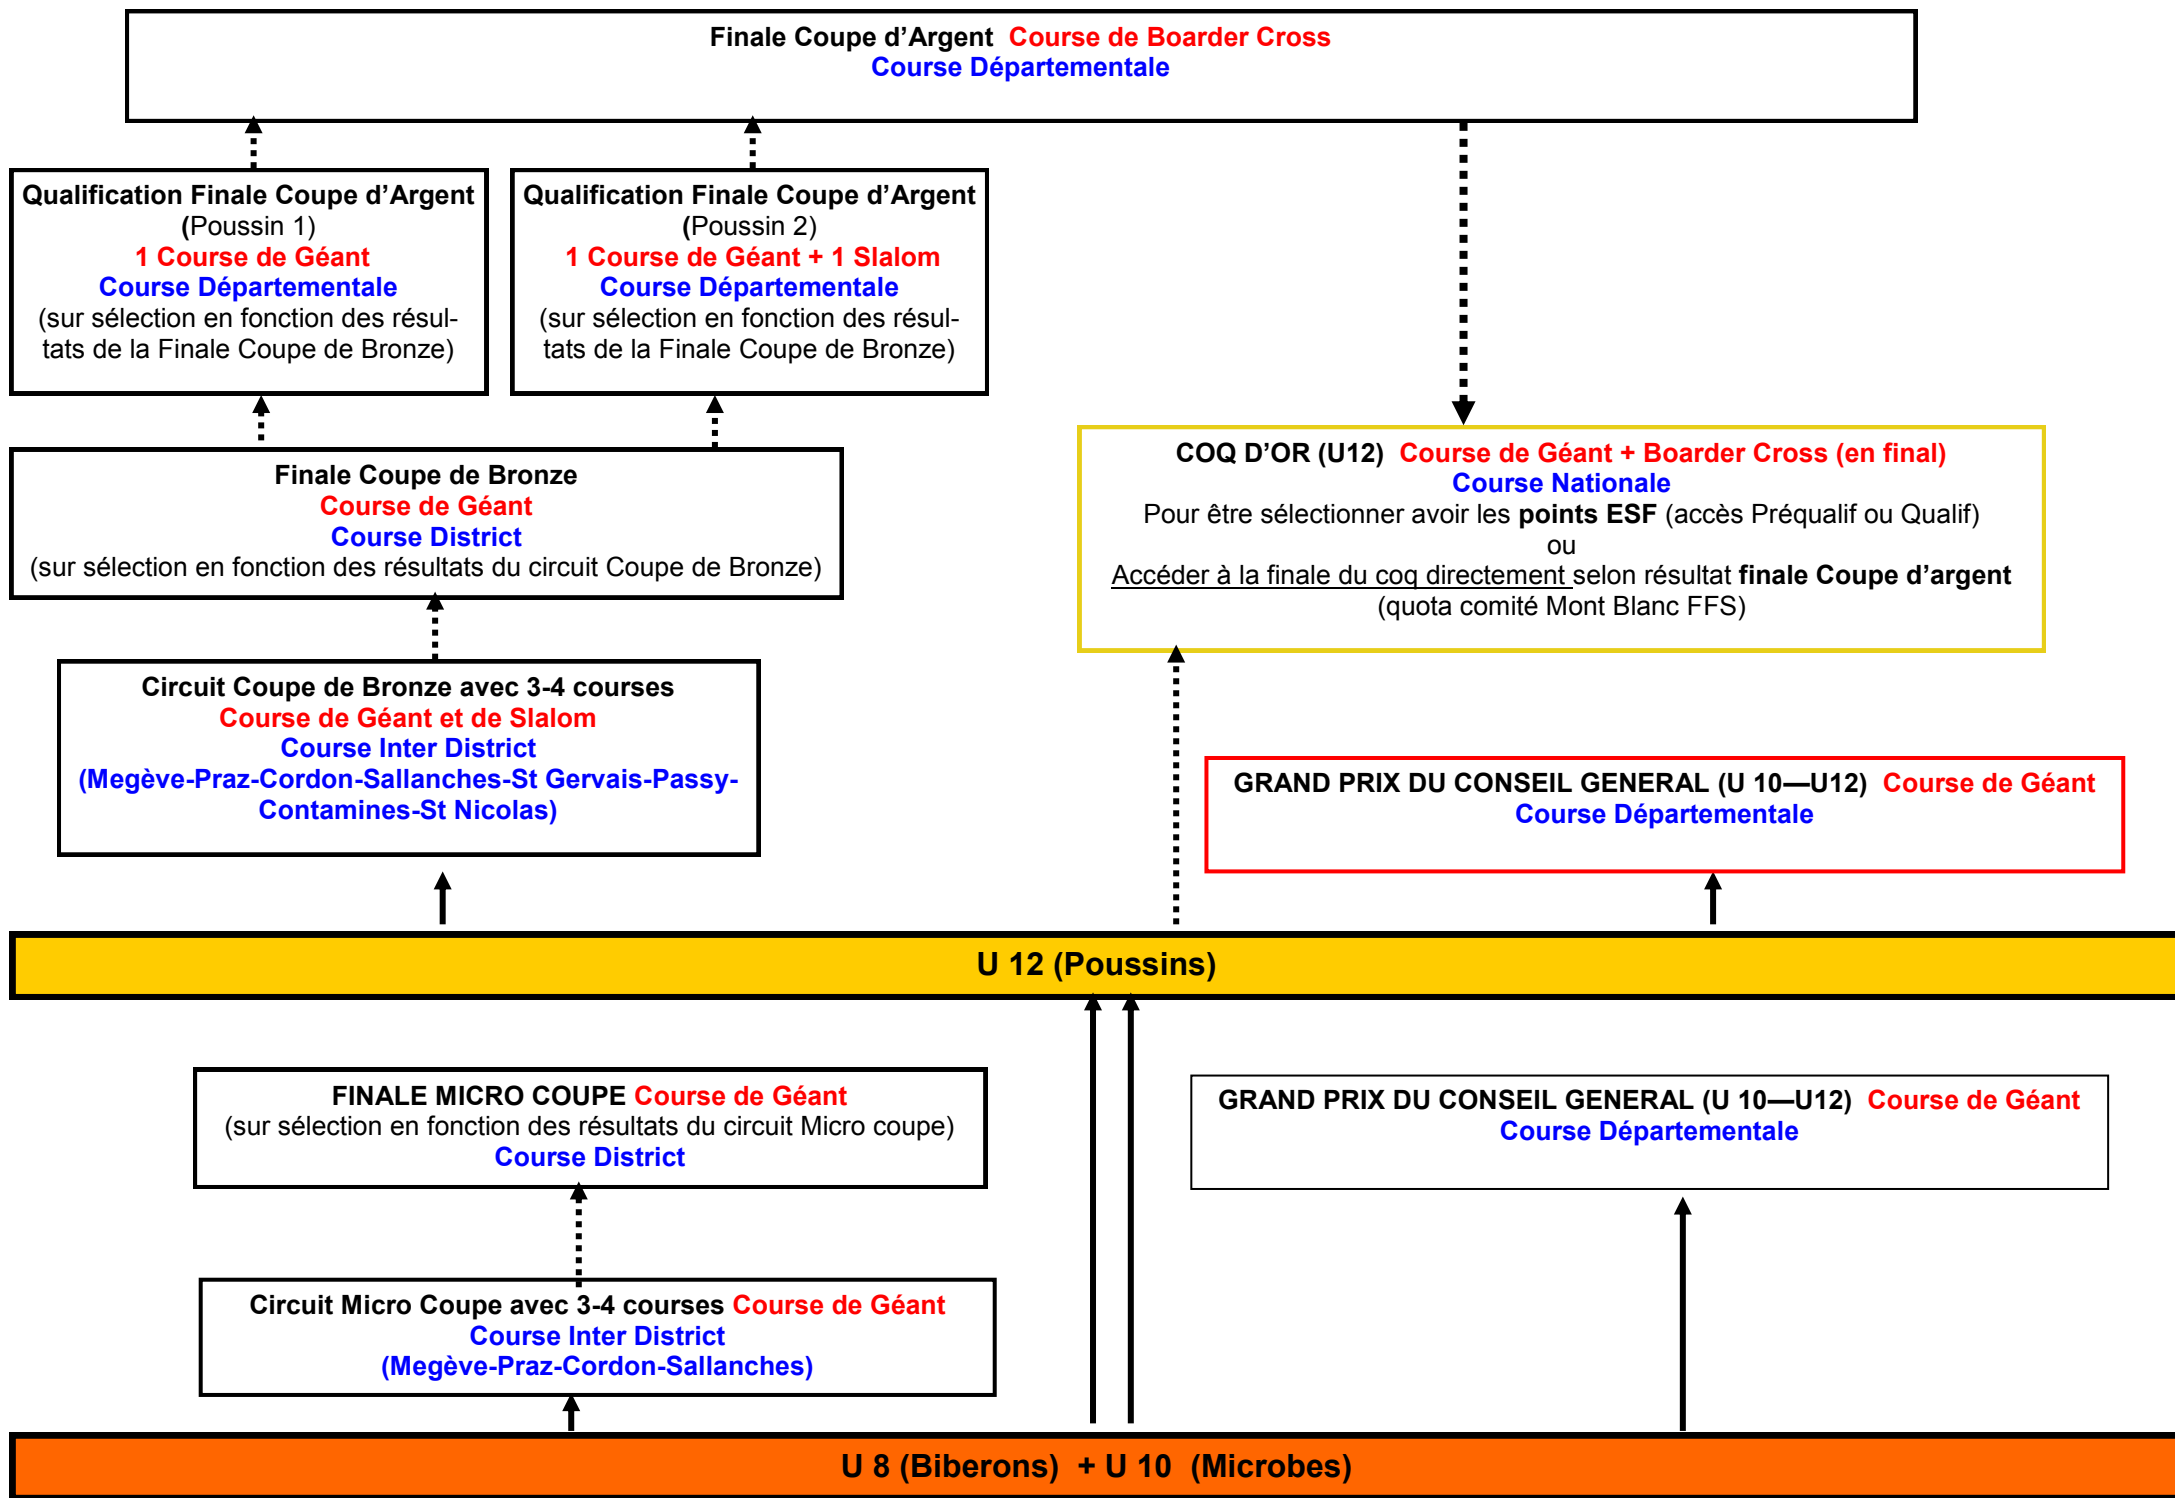

ORGANIGRAMME DES COURSES DE SKI

ZAGREB
1 Course de Géant + 1 Slalom
Course Internationale
 (sur sélection Nationale en GS et SL)
 (Après première Etape Ecuireuil)

POKAL CUP
1 Course de Géant + 1 Slalom
Course Internationale
 (sur sélection Nationale en GS et SL)
 (Après première Etape Ecuireuil)

TOPOLINO (FIS)
1 Course de Géant + 1 Slalom
Course Internationale
 (sur sélection Nationale en GS et SL)
 (Après première Etape Ecuireuil)

COURSE DES 7 NATIONS
 (Sui / Aut / Ita / Fra / Slo / Cro / Ger)
Course Internationale
 (sur sélection Nationale en GS et SL)
 (Après première Etape Ecuireuil)

COURSE FIS
Course de Géant + Slalom
Course Nationale & Internationale
 (sur sélection après course qualificative)

SCARAFIOTTI
1 Course de Géant + 1 Slalom
Course Internationale

COUPE DE LA FEDERATION
Course de Géant et de Slalom
Course Nationale
 (sur sélection en fonction des résultats de la Finale Régionale)

ECUREUILS D'OR
Course de Géant et Slalom
Course Nationale
 (sur sélection en fonction des résultats du circuit Coupe d'Argent)

Circuit Coupe d'Argent
Course de Géant, Super G et de Slalom
Chaque Manche compte dans le calcul point pour les sélection régionales
« pas de panique si une manche est raté mais le total reste mieux payé »
Course Départementale