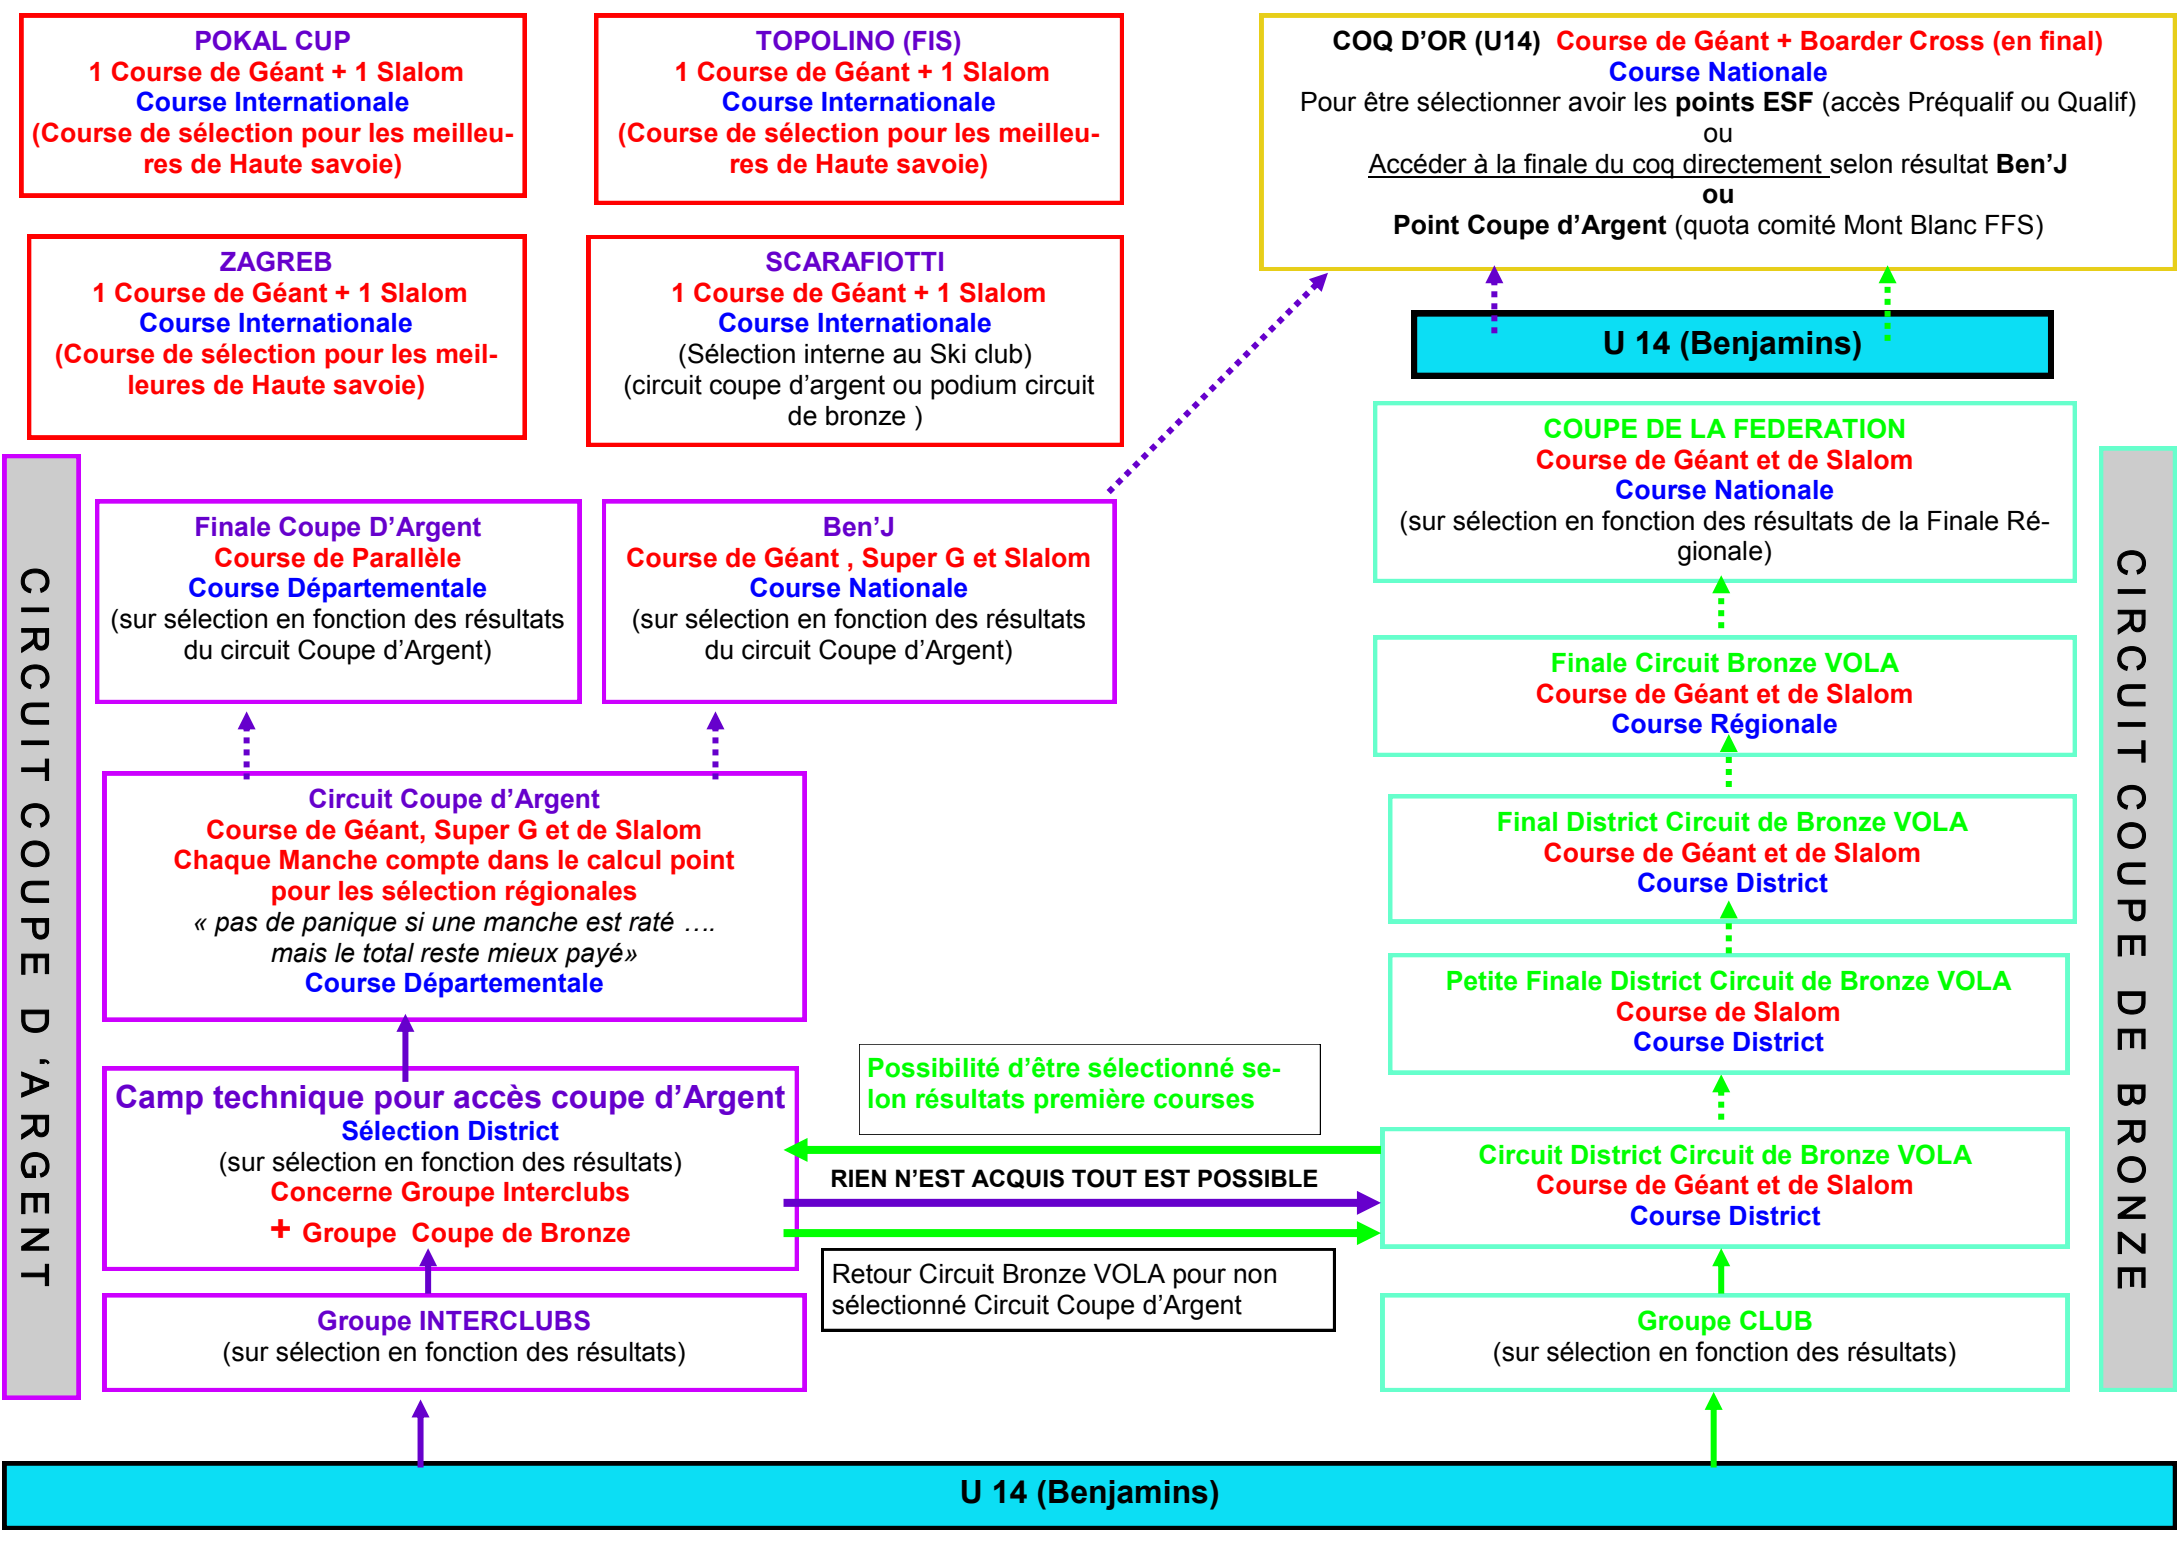

ORGANIGRAMME DES COURSES DE SKI

ZAGREB
1 Course de Géant + 1 Slalom
Course Internationale
 (sur sélection Nationale en GS et SL)
 (Après première Etape Ecuireuil)

POKAL CUP
1 Course de Géant + 1 Slalom
Course Internationale
 (sur sélection Nationale en GS et SL)
 (Après première Etape Ecuireuil)

TOPOLINO (FIS)
1 Course de Géant + 1 Slalom
Course Internationale
 (sur sélection Nationale en GS et SL)
 (Après première Etape Ecuireuil)

COURSE DES 7 NATIONS
 (Sui / Aut / Ita / Fra / Slo / Cro / Ger)
Course Internationale
 (sur sélection Nationale en GS et SL)
 (Après première Etape Ecuireuil)

COURSE FIS
Course de Géant + Slalom
Course Nationale & Internationale
 (sur sélection après course qualificative)

SCARAFIOTTI
1 Course de Géant + 1 Slalom
Course Internationale

COUPE DE LA FEDERATION
Course de Géant et de Slalom
Course Nationale
 (sur sélection en fonction des résultats de la Finale Régionale)

ECUREUILS D'OR
Course de Géant et Slalom
Course Nationale
 (sur sélection en fonction des résultats du circuit Coupe d'Argent)

Circuit Coupe d'Argent
Course de Géant, Super G et de Slalom
Chaque Manche compte dans le calcul point pour les sélection régionales
« pas de panique si une manche est raté mais le total reste mieux payé »
Course Départementale